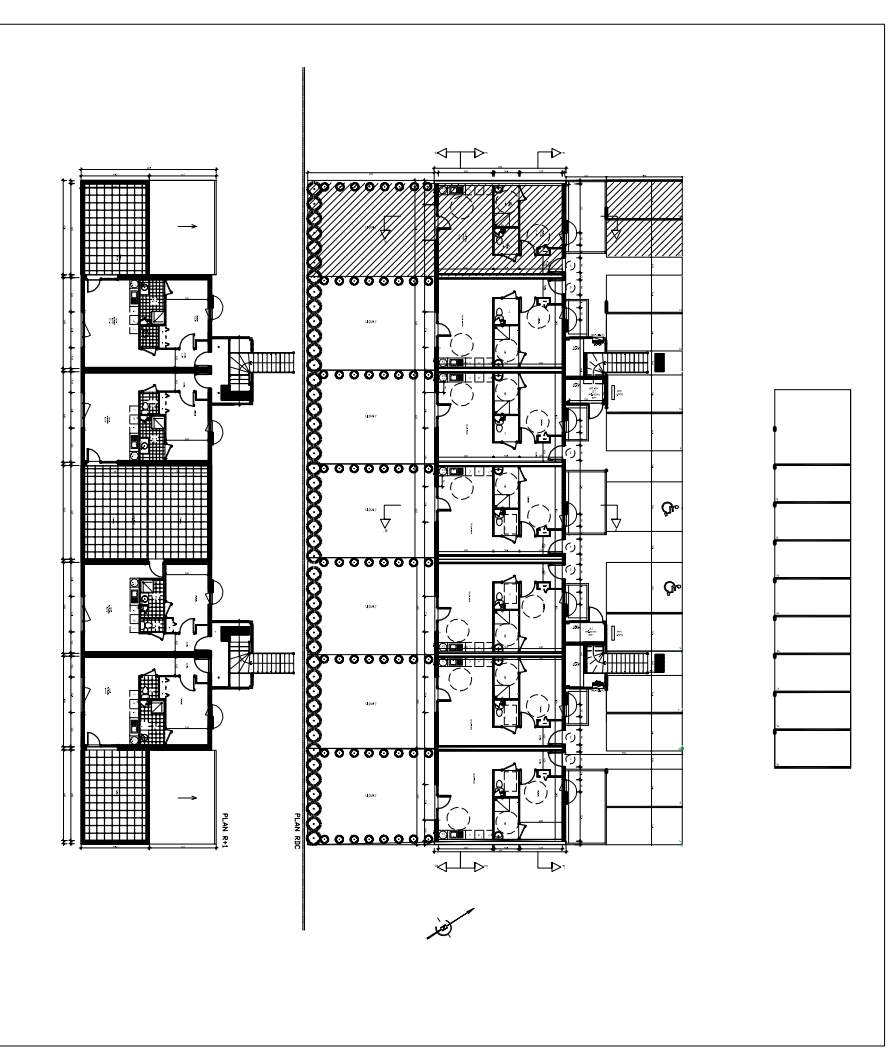

MAY SUR ORNE
Résidence "le clos du Puits"
Le 12 janvier 2017

● Logement n° 07 type 2pp

Entrée	6.2m ²
Séjour cathédrale cuisine	21.2m ²
Wc	2.6m ²
Sdb	4.4m ²
Chambre 1	12.3m ²
Total habitable	46.7m ²
Jardin	52.7m ²

● Plan de masse

PLAN 2 PP RDC ECHELLE 1/50

NOTA : les surfaces et les équipements sont donnés à titre indicatif, les techniques et les sujétions de chantier peuvent apporter de légères modifications tant en ce qui concerne les dimensions libres que l'équipement.