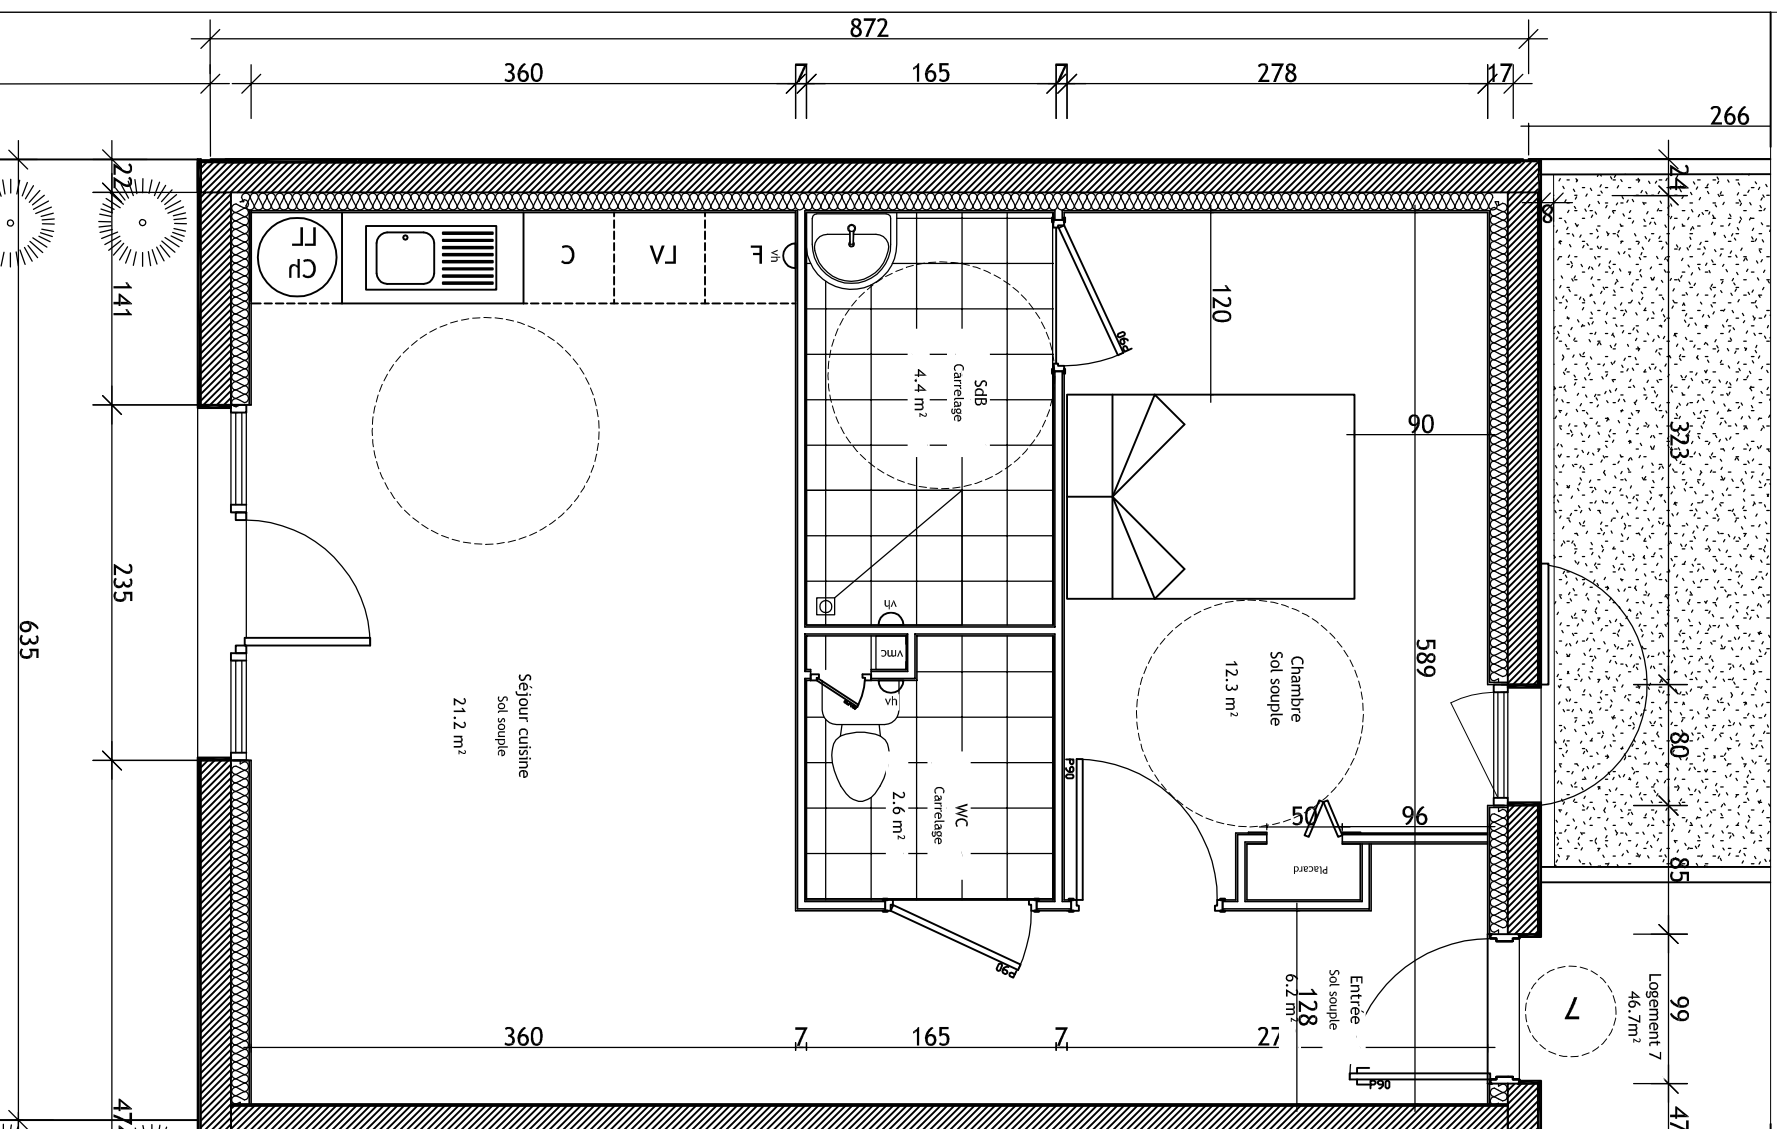

MAY SUR ORNE
Résidence "le clos du Puits"
Le 12 janvier 2017

● Logement n° 07 type 2pp

Entrée	6.2m ²
Séjour cathédrale cuisine	21.2m ²
Wc	2.6m ²
Sdb	4.4m ²
Chambre 1	12.3m ²
Total habitable	46.7m ²
Jardin	52.7m ²

● Plan de masse

PLAN 2 PP RDC ECHELLE 1/50

NOTA : les surfaces et les équipements sont donnés à titre indicatif, les techniques et les sujétions de chantier peuvent apporter de légères modifications tant en ce qui concerne les dimensions libres que l'équipement.