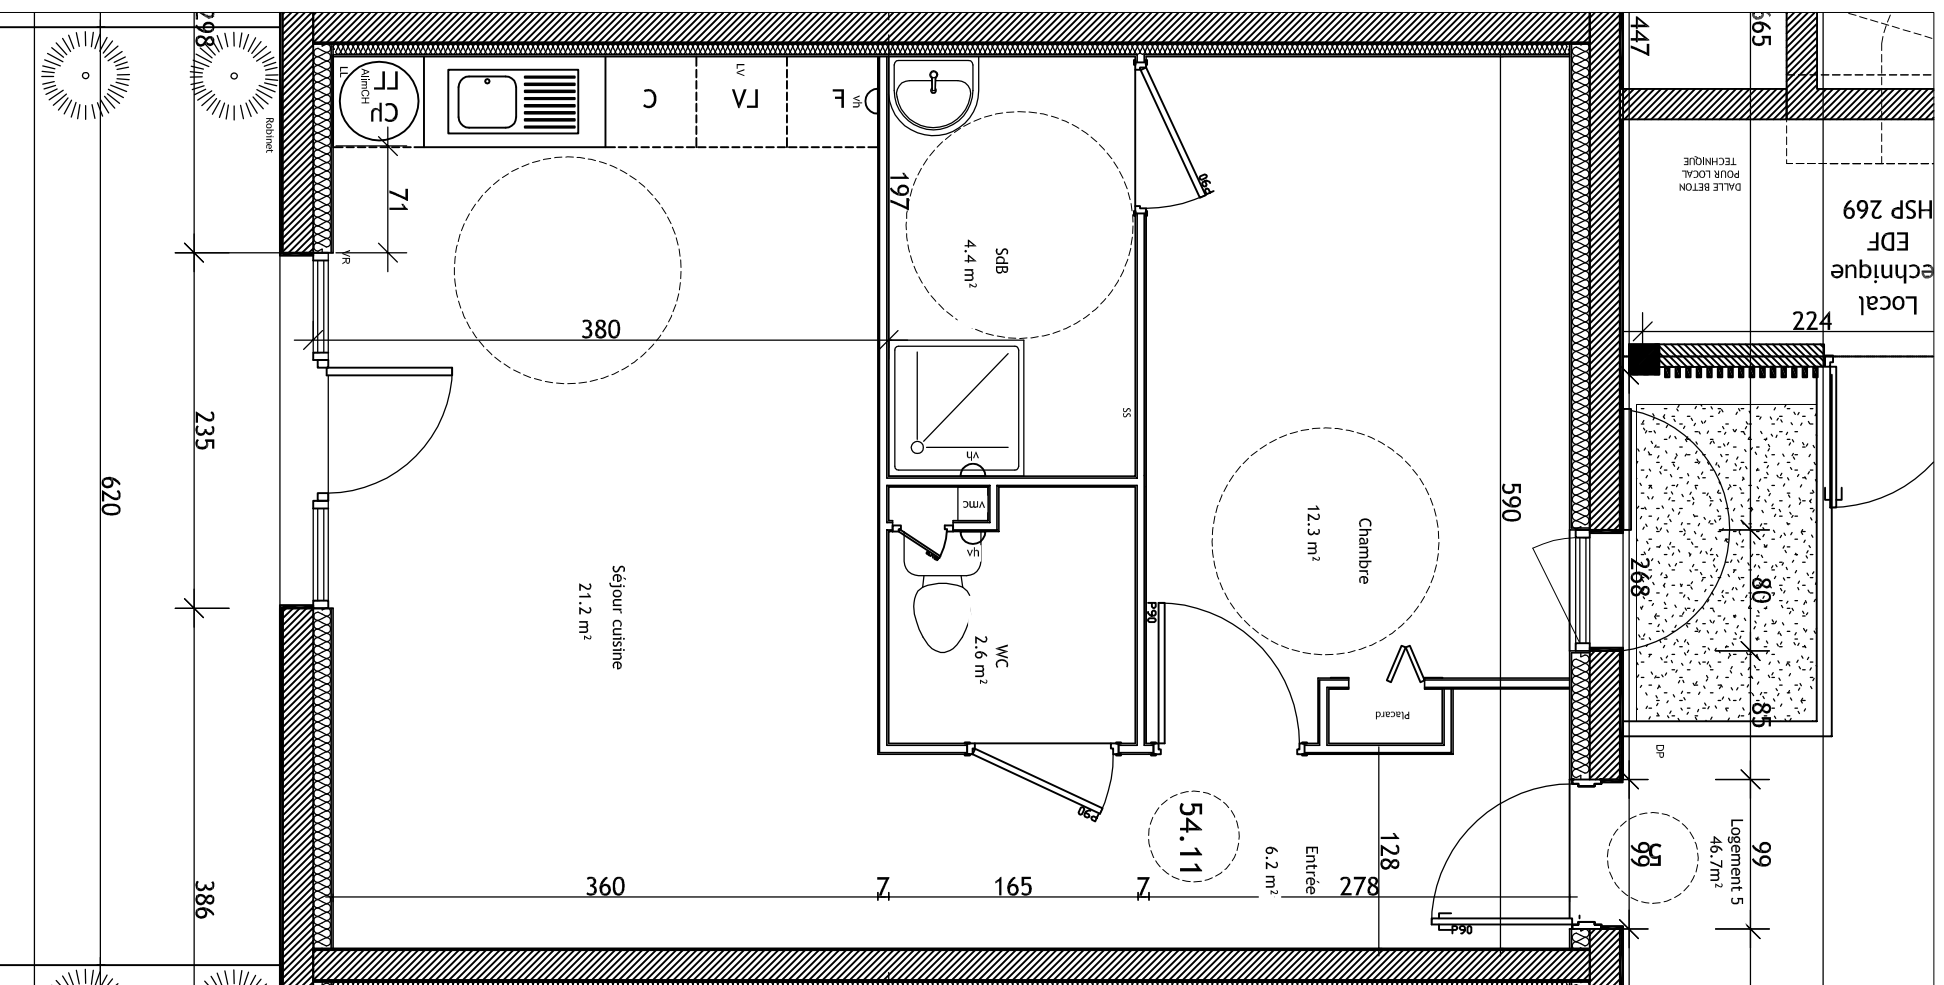

MAY SUR ORNE
 Résidence "le clos du Puits"

Le 25 Avril 2017

● Logement n°05 type 2pp

Entrée	6.2m ²
Séjour cuisine	21.2m ²
WC	2.6m ²
Sdb	4.4m ²
Chambre 1	12.3m ²
Total habitable	46.7m²
Jardin	51.3m ²

● Plan de masse

NOTA : les surfaces et les équipements sont donnés à titre indicatif, les techniques et les sujétions de chantier peuvent apporter de légères modifications tant en ce qui concerne les dimensions libres que l'équipement.

PLAN 2 PP RDC ECHELLE 1/50