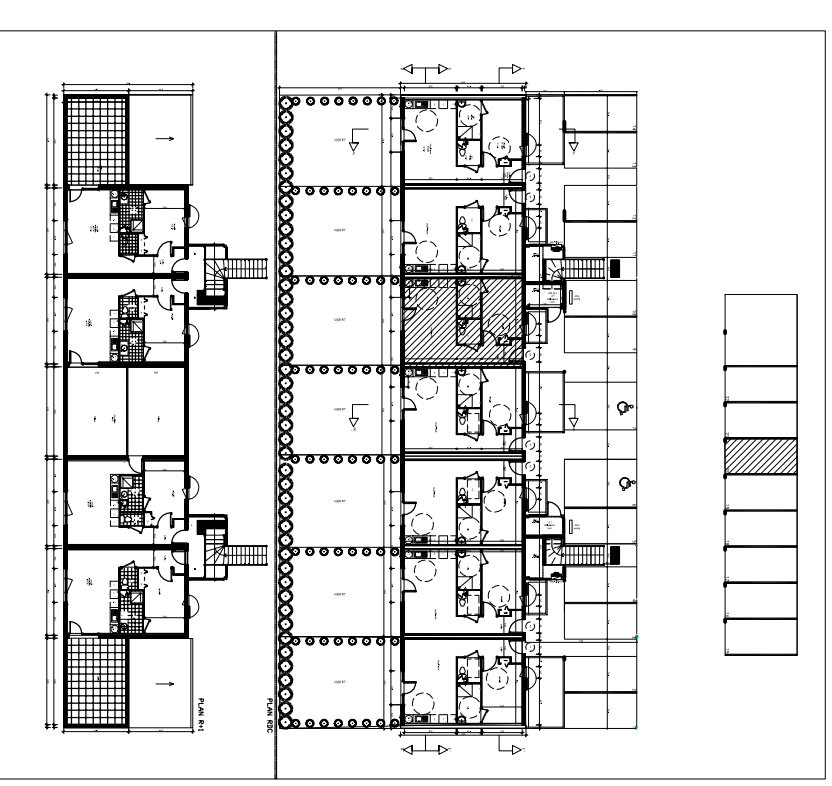

MAY SUR ORNE
 Résidence "le clos du Puits"

Le 25 Avril 2017

● Logement n°05 type 2pp

Entrée	6.2m ²
Séjour cuisine	21.2m ²
WC	2.6m ²
Sdb	4.4m ²
Chambre 1	12.3m ²
Total habitable	46.7m²
Jardin	51.3m ²

● Plan de masse

NOTA : les surfaces et les équipements sont donnés à titre indicatif, les techniques et les sujétions de chantier peuvent apporter de légères modifications tant en ce qui concerne les dimensions libres que l'équipement.

PLAN 2 PP RDC ECHELLE 1/50