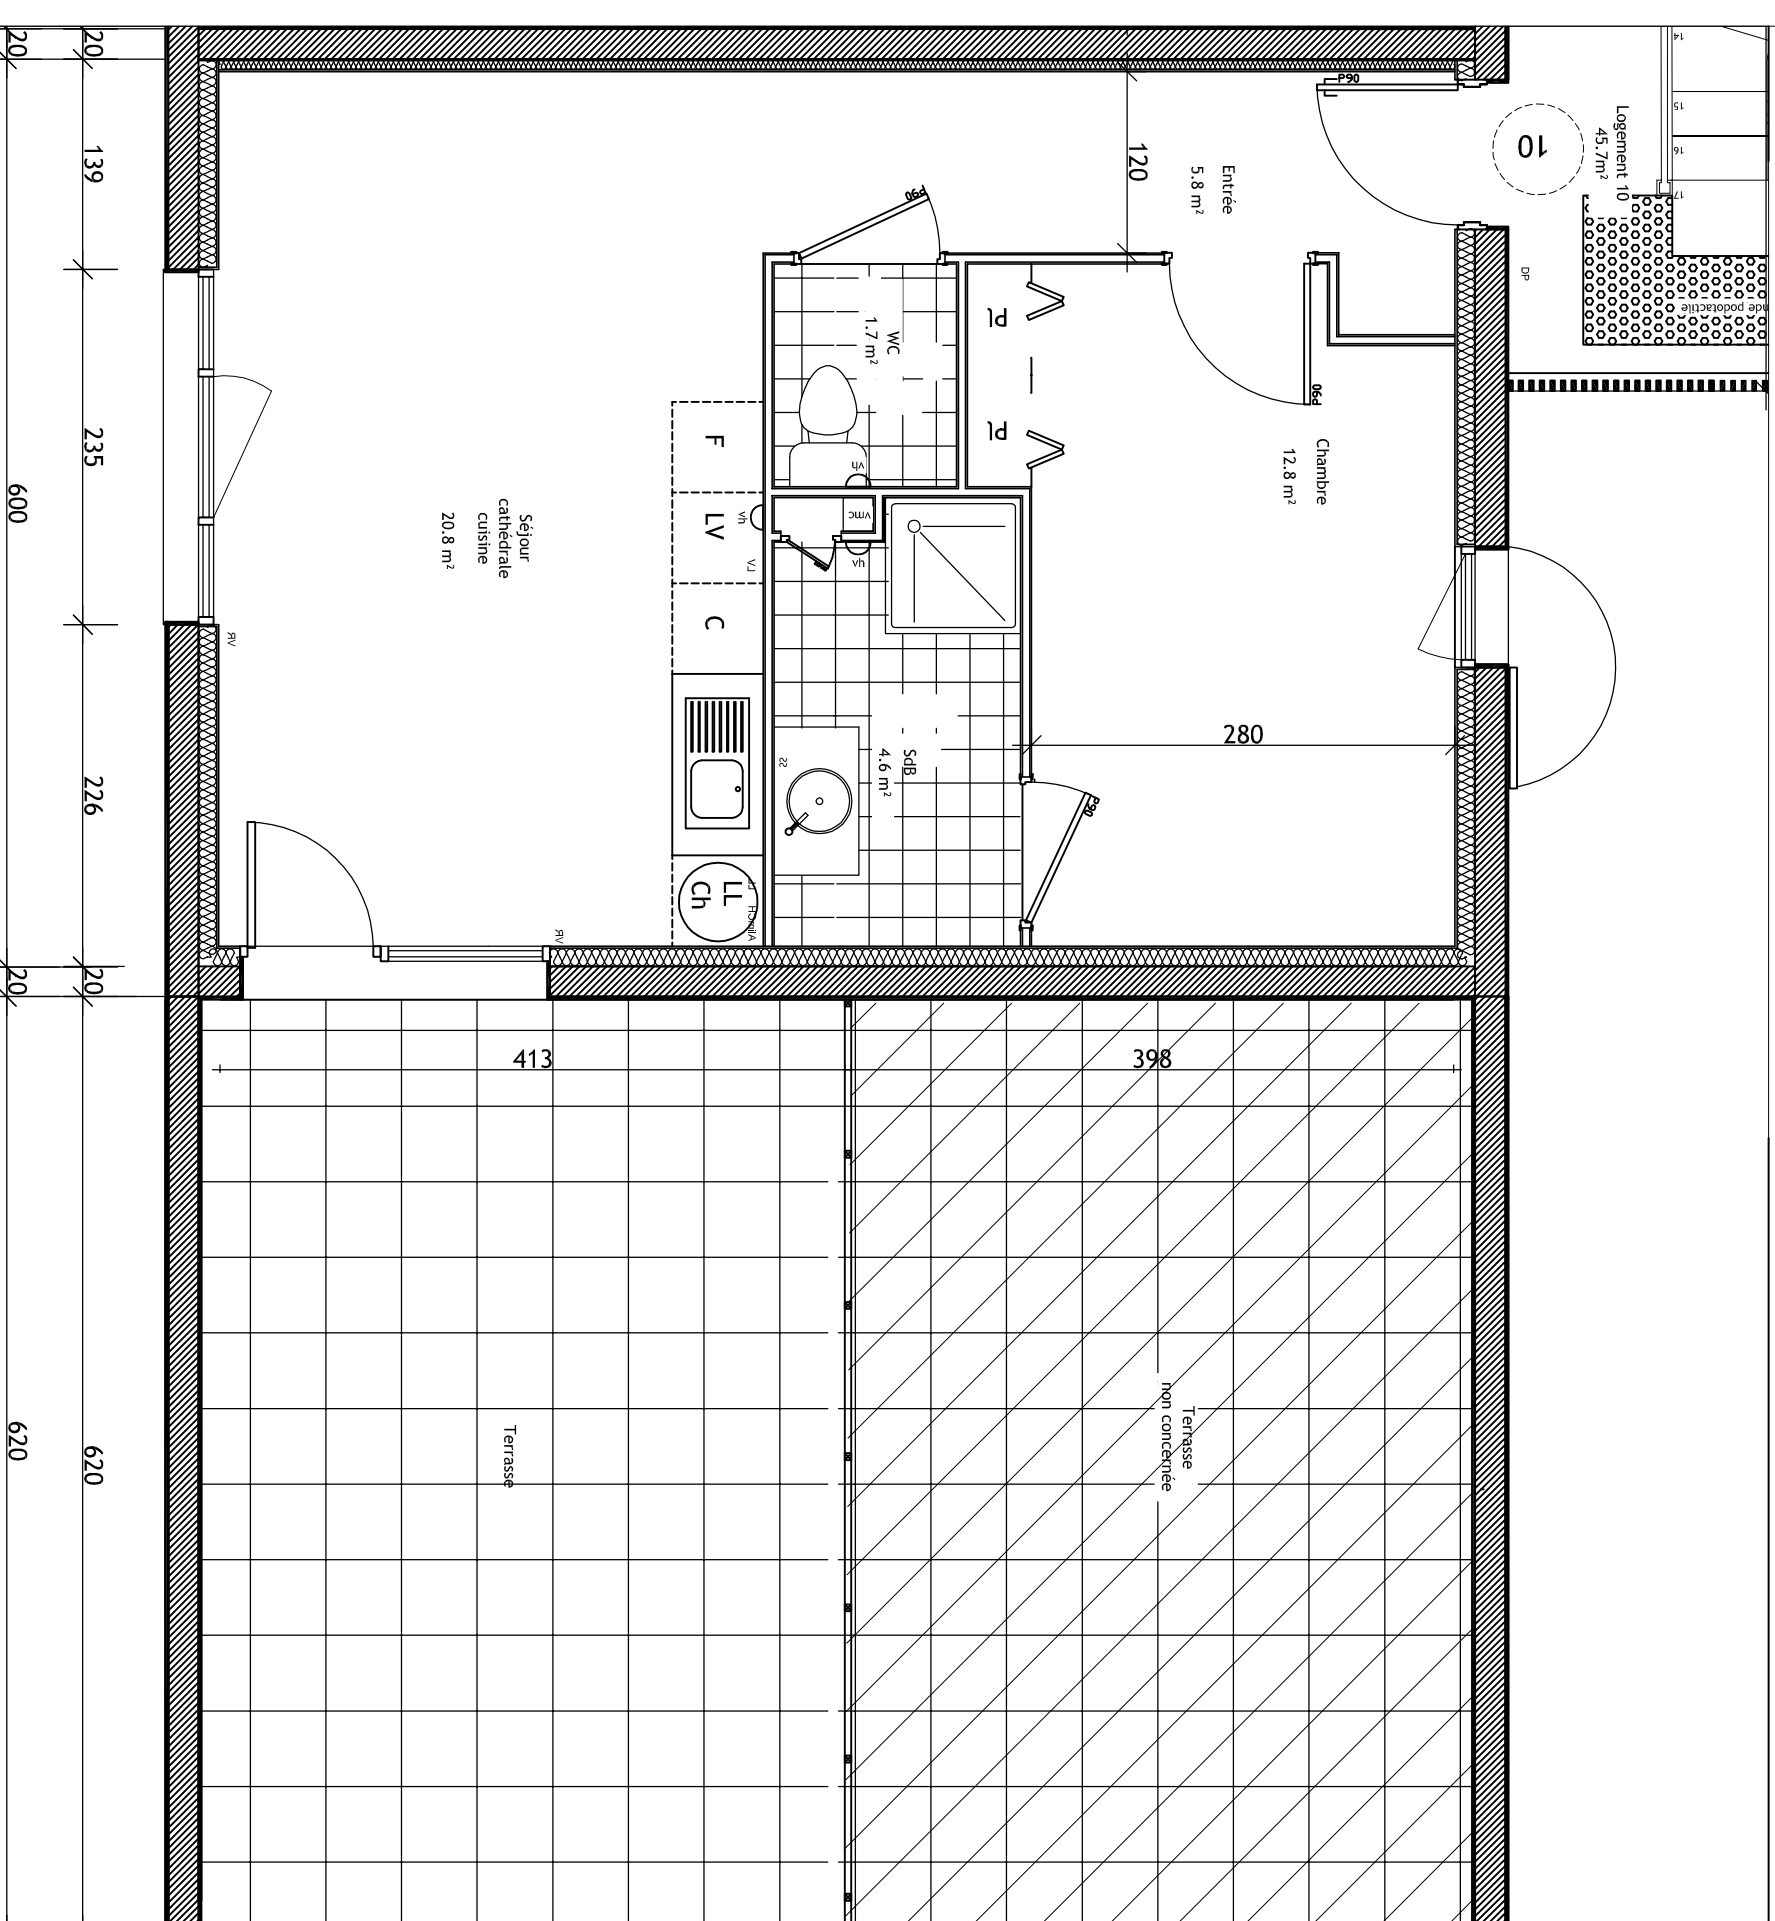

MAY SUR ORNE
 Résidence "le clos du Puits"
 Le 12 janvier 2017

● Logement n° 10 type 2pp

Entrée	5.8m ²
Séjour cathédrale cuisine	20.8m ²
Wc	1.7m ²
Sdb	4.6m ²
Chambre 1	12.8m ²
Total habitable	45.7m²
Terrasse	26.2m ²

● Plan de masse

NOTA : les surfaces et les équipements sont donnés à titre indicatif, les techniques et les sujétions de chantier peuvent apporter de légères modifications tant en ce qui concerne les dimensions libres que l'équipement.

PLAN 2 PP étage ECHELLE 1/50