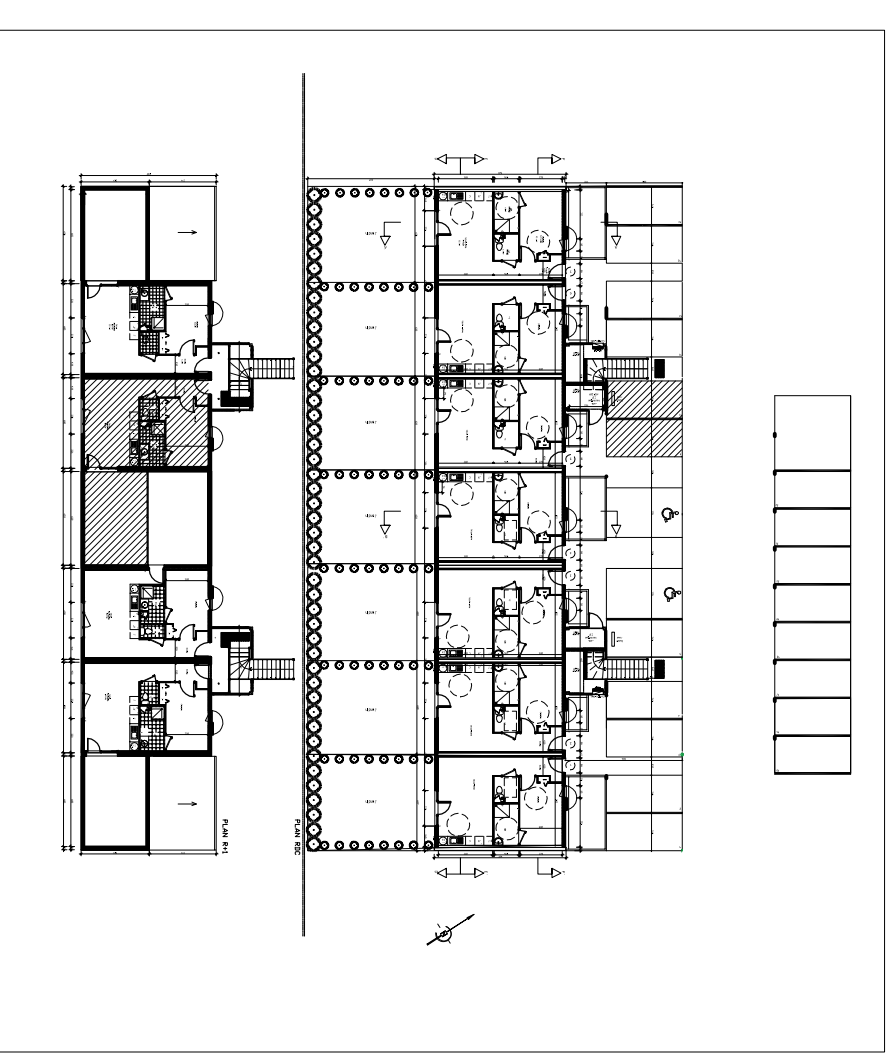

MAY SUR ORNE
 Résidence "le clos du Puits"
 Le 12 janvier 2017

● Logement n° 10 type 2pp

Entrée	5.8m ²
Séjour cathédrale cuisine	20.8m ²
Wc	1.7m ²
Sdb	4.6m ²
Chambre 1	12.8m ²
Total habitable	45.7m²
Terrasse	26.2m ²

● Plan de masse

NOTA : les surfaces et les équipements sont donnés à titre indicatif, les techniques et les sujétions de chantier peuvent apporter de légères modifications tant en ce qui concerne les dimensions libres que l'équipement.

PLAN 2 PP étage ECHELLE 1/50